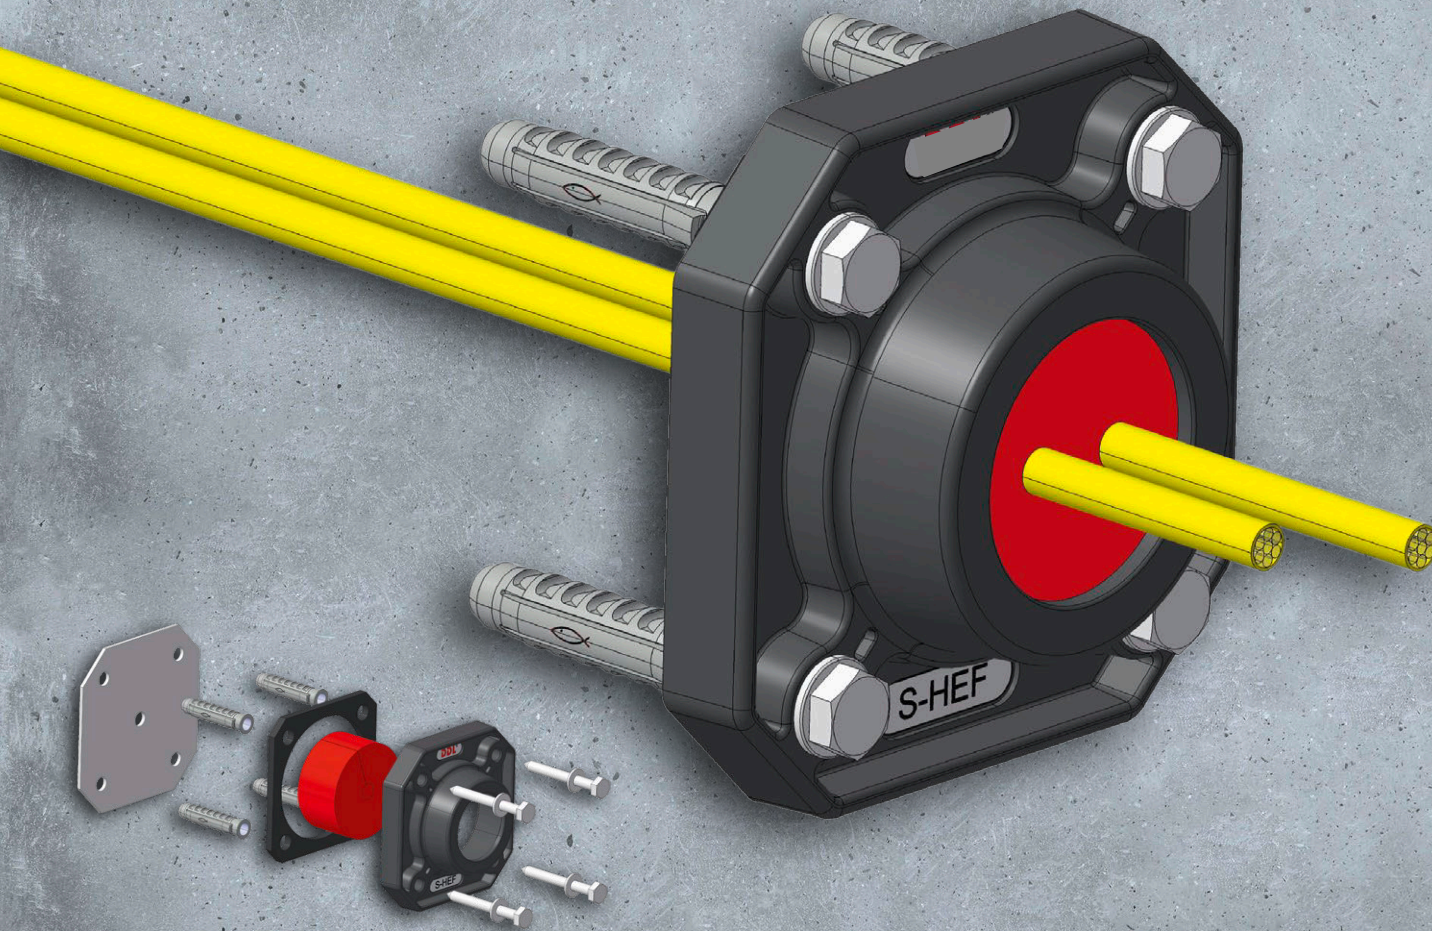

KOCH Kabel
Smart cabling by Koch Kabel AG

VISION UND MACHBARKEIT 4.0

S-HEF Sparten-Hauseinführung

Neu in unserem Portfolio – die Sparten-Hauseinführung S-HEF in 5 Varianten. Für eine einfache, schnelle und kostengünstige Durchführung bzw. Installation von Energiekabel, Telekommunikationskabel / Glasfaser und Trinkwasserrohre.

- keine Betonarbeiten
- keine Kernlochbohrungen
- keine Zusatzprodukte (Rohre, Muffen, Schläuche, Dichtungen)
- keine Montagehilfen
- schnelle, einfache Montage
- individuell für Kabel- und Rohr-Ø bis 40 mm vor Ort anpassbar
- Standard-Werkzeuge (Schlagbohrer, Rätsche, Messer)
- nachträgliche Aufrüstung zur Mehrsparten-Einführung möglich (waagrechte und/oder senkrechte Anordnung)
- gas- und druckwasserdicht bis 1 bar
- radondicht